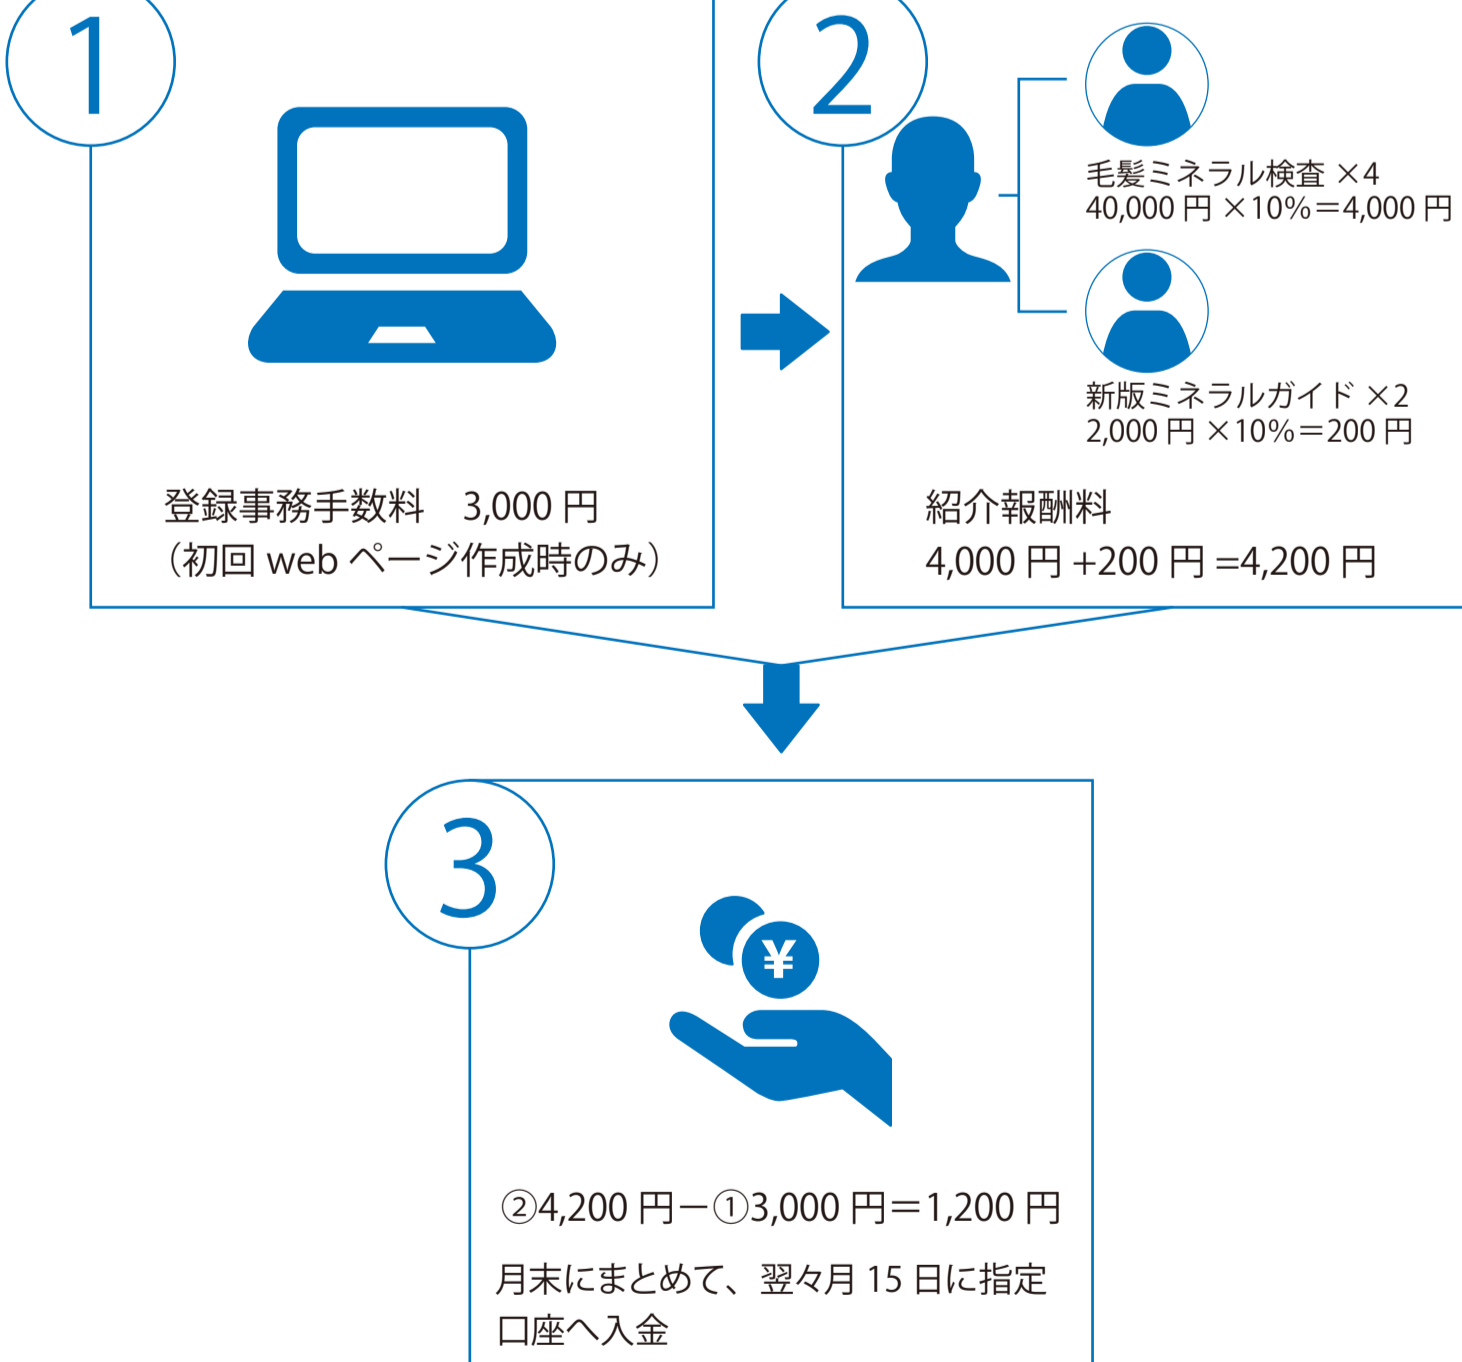

導入にあたって

初回のみ、事務手数料がかかります。
登録すると、専用のwebページとそのQRコードを作成します。
初回のページ作成時のみ、登録事務手数料として3,000円（税別）を承ります。
しかし、こちらは紹介報酬額が発生した時点で相殺となりますので、お支払いは不要です。

（紹介報酬料が3,000円未満の場合は、次月以降に繰越され、3,000円を超えた時点で紹介報酬料をお支払いします）

例

たとえば、アフィリエイト用のウェブページから
毛髪ミネラル検査2件と新版ミネラルガイド1冊が購入された場合

初回